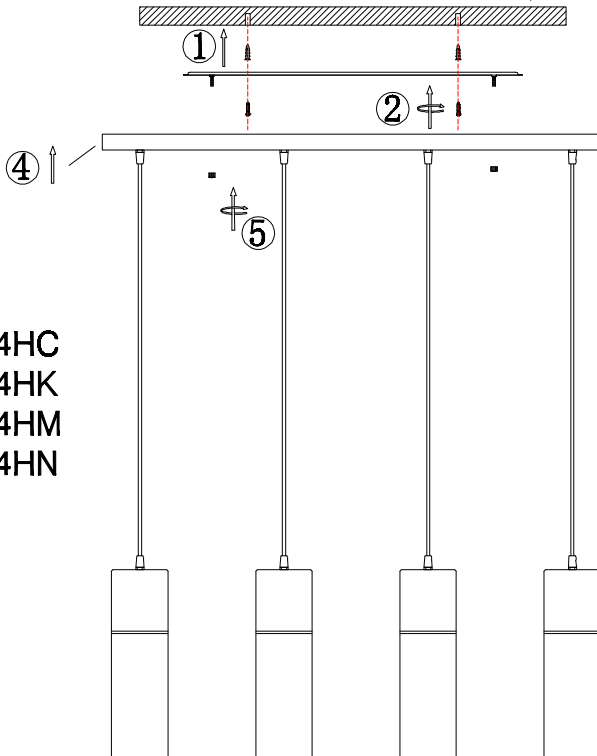

GLOBO

LIGHTING

www.globo-lighting.com

B

21000-4HC
21000-4HK
21000-4HM
21000-4HN

GLOBO Handels GmbH
Gewerbestr. 3
A-9184 Sankt Peter